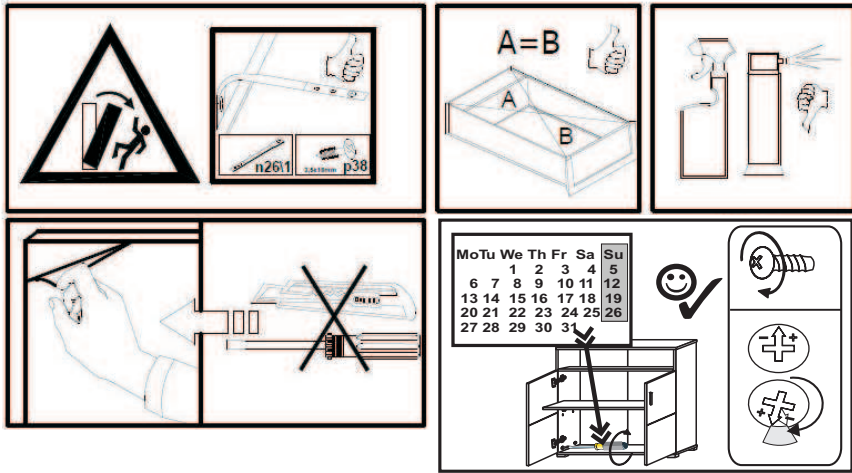

Nr 1

001655	8x40		x4
6x50			
000181			x2
000177	M4x25		x10
000008	7x50		x4
000093			x1
4			

Nr 2

006610			x4
006609A			x3
006609B			x1
006609C			x3

								
--	---	---	--	---	---	---	---	---

DENVER GARDEROBE 40

- 1**
- 000008 7x50 x4
 - 000093 4 x1

- 2**
- 006609A x3
 - 006609B x1
 - 006609C x3
 - 000177 M4x25 x6

- 3**
- 006610 x4
 - 000177 M4x25 x4

DENVER GARDEROBE 40

4

- 001655 8x40 x4
- 6x50 x4
- 000181 x2